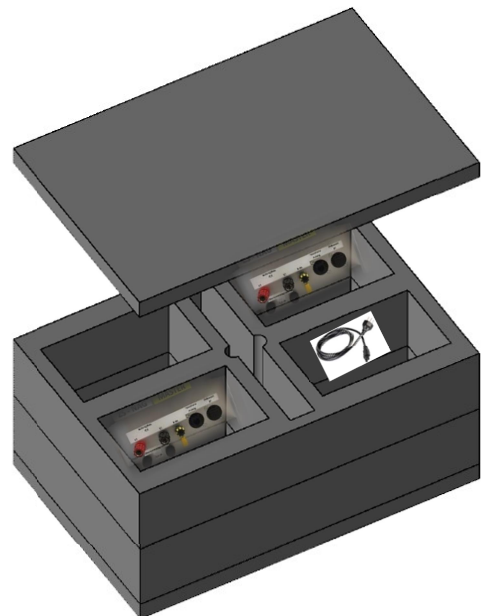

Terminal-PC

Convertisseur-Media

Adaptateur BL

Liaison par Fil

Spécifications techniques Terminal-PC

Modem maître et esclave pour des lignes dédiées sur des connexions 2 fils (Liaison par Fil **F-2E**) jusqu'à une longueur de 2500 mètres et une bande passante de 100 Mbit / s (selon la longueur)

Via la même ligne le transfert de données et les téléphones analogiques peuvent être connectés et exploités en même temps.

Grâce au câble F-2E, un téléphone PC-Front ou un emplacement provisoire peut être rapidement alimenté par une communication moderne à l'endroit souhaité

Le système maître-esclave peut également être utilisé comme une extension LAN avec la même plage IP.

- Modem selon la norme VDSL2 pour un débit de données
- Commutateur Ethernet 10 / 100Mbps intégré
- Deux prises RJ11 pour connexion ligne téléphonique
- Protection contre les surtensions intégrée
- Pare-feu intégré et Prise en Charge de NAT / DMZ
- Serveur DHCP intégré (généralement éteint)
- Affichage de diagnostic pour la qualité de la connexion
- Peut être utilisé pour une connexion point à point
- Connexion réseau via un câble à paire torsadée F-2E
- Connexion téléphonique parallèle analogique ou RNIS possible sur la même ligne
- 1 câble LAN patch, 1 câble patch téléphone (prise du typ Western)

Configuration et Prix

Contenu de la livraison du Terminal PC

1x	Boîte Rako avec couvercle (analogue caisse Matériel câble A)	CHF 2'700.00
1x	insert en mousse découpé Couper pour Terminal PC Master et Slave Coupe pour poche pour documents et cordon d'alimentation et option de découpe pour Awitel	
1x	Mousse sur le dessus comme protection supplémentaire pour le transport	
1x	Terminal PC Master, Modem Série II avec adresse IP définie selon PC	
1x	Terminal PC Slave, Modem Série II avec adresse IP définie selon PC	
2x	Câble 1M avec fiche banane Connexion pour BR31 / 32, ou BR dans le PC	
2x	Cordon d'alimentation 230Volt	
1x	Mode d'emploi A4 (collection de brochures)	